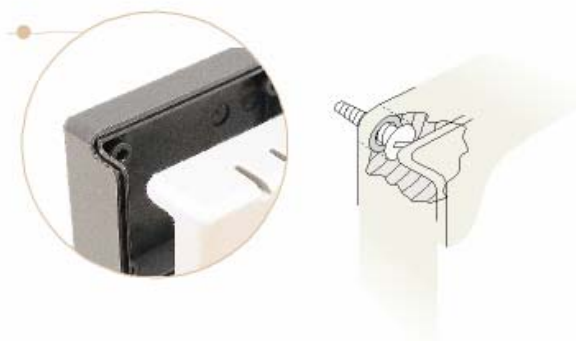

### FORMATO

Sujeción Caja: Sobre Pared, 4 agujeros

Dimensiones Caja **65x50x30mm**

ELECTROMATIC CENTER

C/ Jaime Vera, 56  
28011 Madrid  
Telf. 91 479 87 12  
Fax. 91 463 04 42