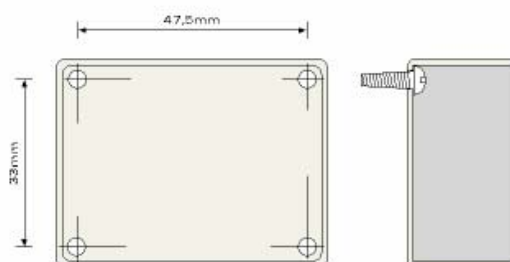

### FORMATO

Sujeción Caja: Sobre Pared, 4 agujeros

Dimensiones Caja **65x50x30mm**

ELECTROMATIC CENTER

C/ Jaime Vera, 56  
28011 Madrid  
Telf. 91 479 87 12  
Fax. 91 463 04 42