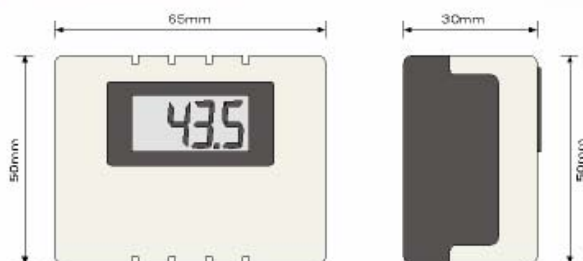

# PT15 Ofi - Pt

SENSOR DE TEMPERATURA AMBIENTE  
PARA INTERIORES, CON INDICACIÓN  
Y SALIDA 4720mA

### FORMATO

Sujeción Caja: Sobre Pared, 4 agujeros

Dimensiones Caja **65x50x30mm**

ELECTROMATIC CENTER

C/ Jaime Vera, 56  
28011 Madrid  
Telf. 91 479 87 12  
Fax. 91 463 04 42